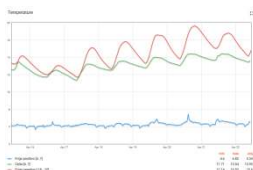

Esempio di sistema

VANTAGGI

- ✓ Sensori e trasmettitori per ogni esigenza, altamente efficienti e a costi contenuti.
- ✓ Piattaforme specifiche per ogni applicazione
- ✓ Thingsboard per la visualizzazione e la gestione dei dati e degli allarmi customizzata per ogni specifico ambiente
- ✓ Assistenza di personale esperto e con anni di esperienza nel settore
- ✓ Sistemi Iot, Sigfox, LoraWan....

... Sistemi per la **SICUREZZA e SALUTE** delle persone.