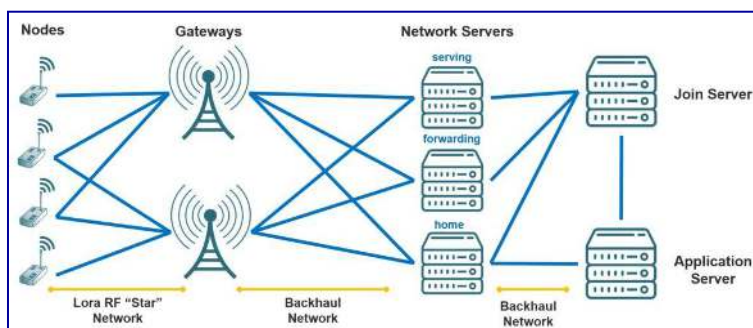

# IOT Sensor

Nuove tecnologie di controllo ambientale e di processo

- ✓ tecnologicamente avanzate
- ✓ costi contenuti
- ✓ acquisizione dati in modo diretto
- ✓ piattaforma dedicata
- ✓ gestione semplice degli allarmi
- ✓ ...

- Sistemi con autonomia di interconnessione con altri dispositivi
- Comunicazione via internet senza necessità di SIM (previa verifica del campo)
- Elaborazione dei segnali per invio di allarmi e allerte
- Elaborazione interconnessa dei dati per analisi, controllo, verifica
- Integrazione su sistemi esistenti per telemetria e vigilanza continua
- Piattaforma customizzabile su specifiche del cliente

Esempio di sistema